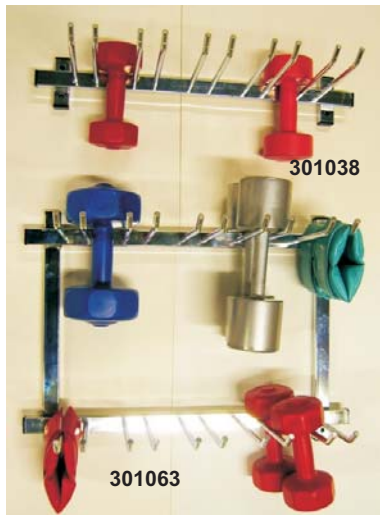

Koodi	Tuote	€	alv 0%
034322	Follo-vetolaite, 20 kg, 1k	850,00	696,72
	Follo-vetol. 20 kg, 2 kahvaa	950,00	778,69
	Lattiateline vetolaitteelle	470,00	385,25
034323	Follo alasveto 5-50 kg	1200,00	983,61
033345	Puolapuut 1-os	235,00	192,62
033346	Puolapuut 2-os	425,00	348,36
033347	Puolapuut 3-os	599,00	490,98
034339	LHT vatsalauta	399,00	327,05
033350	Koripalloteline	99,00	81,15
033349	Riipuntateline	108,00	88,52
301009	Nojapuut 3 m	685,00	561,48
	...Leveys 0-56 cm, korkeus 68-96 cm		
033340	Ruori	645,00	528,69
033343	Kohottautumisteline	31,00	25,21
	...kolmion muotoinen, sis. ketjun		
034381	Voimatanko 2,0 kg	23,00	18,85
034382	Voimatanko 4,0 kg	25,50	20,90
034383	Voimatanko 6,0 kg	29,00	23,77
034384	Voimatanko 8,0 kg	33,00	27,05
034390	Voimatankoteline	189,00	154,92
301063	Painoteline 2-osainen	135,00	110,66
301038	Painoteline 1-osainen	95,00	77,87
034352	Kulmapenkki - selkä-vatsa	830,00	680,33
034350	Harjoituspenkki, 3-os.	590,00	483,61
301061	Painoteline pyörillä	344,00	281,97

Voimatangot 2 - 8 kg

033340 Ruori, 685,00

033359 Restoraattori, 428,-

033991 Rehab trainer 1520,-