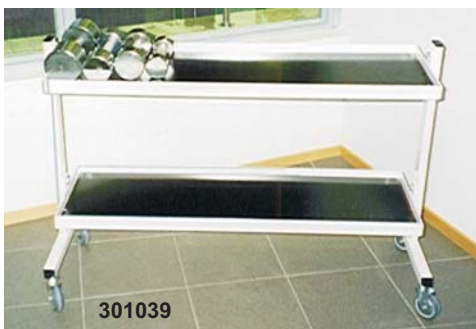

Koodi	Tuote	€	alv 0%
034322	Follo-vetolaite, 20 kg, 1k	850,00	696,72
	Follo-vetol. 20 kg, 2 kahvaa	950,00	778,69
	Lattiateline vetolaitteelle	470,00	385,25
034323	Follo alasveto 5-50 kg	1200,00	983,61
033345	Puolapuut 1-os	235,00	192,62
033346	Puolapuut 2-os	425,00	348,36
033347	Puolapuut 3-os	599,00	490,98
034339	LHT vatsalauta	399,00	327,05
033350	Koripalloteline	99,00	81,15
033349	Riipuntateline	108,00	88,52
301009	Nojapuut 3 m	685,00	561,48
	...Leveys 0-56 cm, korkeus 68-96 cm		
033340	Ruori	645,00	528,69
033343	Kohottautumisteline	31,00	25,21
	...kolmion muotoinen, sis. ketjun		
034381	Voimatanko 2,0 kg	23,00	18,85
034382	Voimatanko 4,0 kg	25,50	20,90
034383	Voimatanko 6,0 kg	29,00	23,77
034384	Voimatanko 8,0 kg	33,00	27,05
034390	Voimatankoteline	189,00	154,92
301063	Painoteline 2-osainen	135,00	110,66
301038	Painoteline 1-osainen	95,00	77,87
034352	Kulmapenkki - selkä-vatsa	830,00	680,33
034350	Harjoituspenkki, 3-os.	590,00	483,61
301061	Painoteline pyörillä	344,00	281,97