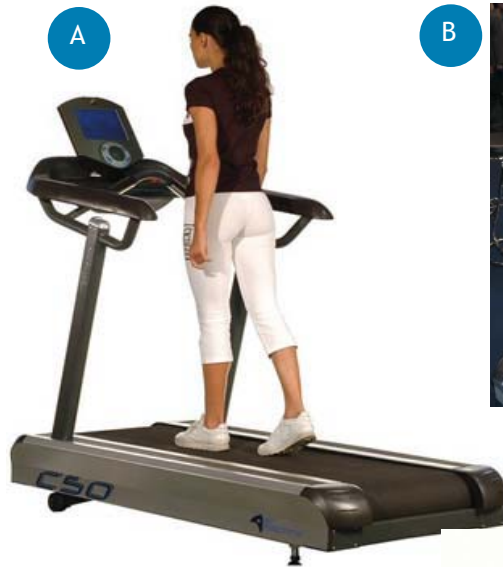

## JUOKSUMATTO C50

A

- Juoksupinta 52 x 160 cm. Kulma 0 - 15%, 0,5% portain.
- Nopeus 0,8 - 22 km/h, 0,1 km/h portain.
- Monipuolinen ohjainpaneeli ja näyttötäulu.
- 3,0 hv Rear power-traction system.
- Tuuletettimet. Outdoor track anti-shock system alusta tekee juoksuharjoittelusta miellyttävän.
- Testit/C 50: 3-portainen WHO.
- Enimmäiskäyttäjätäpaine 160kg.

## Reha-malli, RHC-500

B

- Juoksupinta 52 x 160 cm. Kulma -3 .. + 15%, 0,5% portain.
  - Nopeus 0,2 - 18 km/h, 0,1 km/h portain.
  - Monipuolinen ohjainpaneeli.
  - 3,0 hv Rear power-traction system.
  - Testit: 6 min kävely, Shuttle. Åstrand. Conconi.
  - CE-medical directive device.
  - RHC-500:ssa EEG ja PC interface.
  - Enimmäiskäyttäjätäpaine 160kg.
- RHC-500 malliin on saatavissa lisävarusteena säädettävä turvakaide. Todellinen kuntoutuskäyttöön suunniteltu malli!

## ELLIPTICAL C 60

C

- Luonnollinen, elliptinen liikerata.
- Tukeva ja turvallinen rakenne. Vipuvarret liikkuvat suojatussa kotelorakenteessa. Helppo siirtyä ja poistua laitteesta takakautta.
- Lukitus/irroitusmekanismi käsiliike-jalkaliike.
- Maksimiteho 700W.
- Enimmäiskäyttäjätäpaine 150kg.

## ERGOMETRI C 40 tai RHC 400

E

- Erinomainen ergometri testaukseen ja harjoitteluun.
- Säädettävä ajokahva.
- Monipuolinen, helppokäyttöinen ohjainpaneeli.
- Maksimiteho 700W.
- Testit/C40: 3-portainen WHO.
- Testit/RHC 400: IRI, Åstrand, Conconi, Ramp
- RHC 400:ssa EEG ja PC interface.
- Enimmäiskäyttäjätäpaine 150kg.