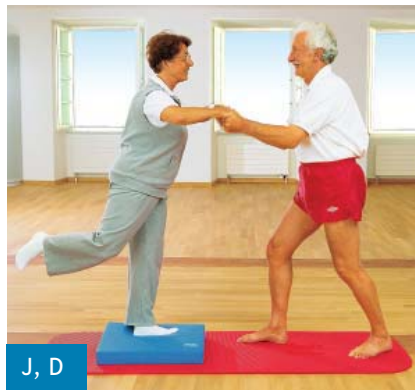

AIREX JUMPPAMATOT

	Koodi	Tuote	€	alv 0%
A	403025	Fitline 140 58 x 140 x 1,0 cm	51,00	41,80
	403024	Fitline 180 58 x 180 x 1,0 cm	68,00	55,74
C	403017	Bambino 58 x 180 x 0,5 cm	55,00	45,08
D	403011	Coronella 60 x 185 x 1,5 cm	95,00	77,87
E	403012	Corona 100 x 185 x 1,5 cm	150,00	122,95
F	403013	Atlas 125 x 200 x 2,0 cm	251,00	205,74
G	403014	Hercules 100 x 200 x 2,5 cm	244,00	200,00
H	403019	Fittnes 60 x 120 x 1,5 cm	69,00	56,56
	403016	Istuma-alusta	15,00	12,30
J	403021	Tasapainotyyny 43 x 51 x 6,0 cm	58,00	47,54
K	403022	Tasapainopuomi n. 160x23x6,0 cm	159,00	130,33
L	403027	Olympia 125 x 200 x 3,2 cm	Pyydä tarjous.	
	403028	Longa 600 150 x 600 x 1,5 cm	Pyydä tarjous.	
	403029	Longa 1200 150 x 1200 x 1,5 cm	Pyydä tarjous.	

C

H

K

J

J, D

A

G

F

C

D

E

L

F

G